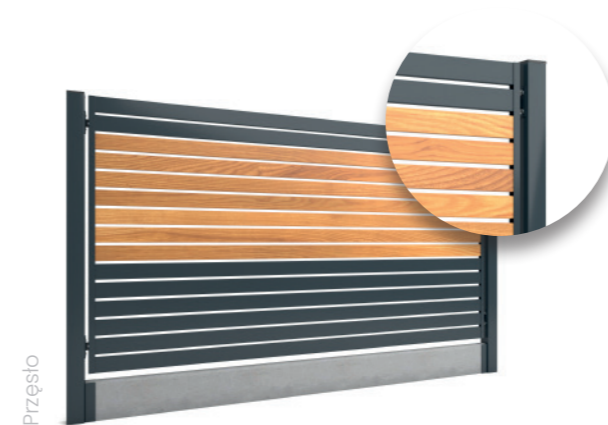

Tym, co poza nietuzinkową estetyką charakteryzuje ogrodzenia z linii Modern, jest ich wysoka jakość. Stworzone z najwyższej klasy stali odznaczają się ponadprzeciętną wytrzymałością i odpornością nawet na zmienne oraz niekorzystne warunki atmosferyczne. Ogrodzenia te doskonale radzą sobie z wiatrem, deszczem, śniegiem oraz mrozem, co więcej nie potrzebują one regularnych, sezonowych konserwacji, aby zachować swoją pierwotną estetykę.

Modele, które znajdują się w linii Modern, dopasować można zarówno do nowoczesnych posesji, jak i starszych, odrestaurowanych domów drewnianych lub z widocznym motywem drewna. Elementy stalowe w tych wzorach mogą zostać polakierowane na dowolny kolor z palety RAL, dzięki czemu z łatwością można dopasować je do charakteru i estetyki posesji.

Wypełnienie: profil 80x20 mm
Rozstaw profili: 15 mm

Jako wypełnienie drewnopodobne, do wyboru mamy opcję "sosny" lub "złotego dębu".

Elementy wykonywane na dokładny wymiar

Przęsło

Furtka

⊕
Dostępna również
w opcji z antabą