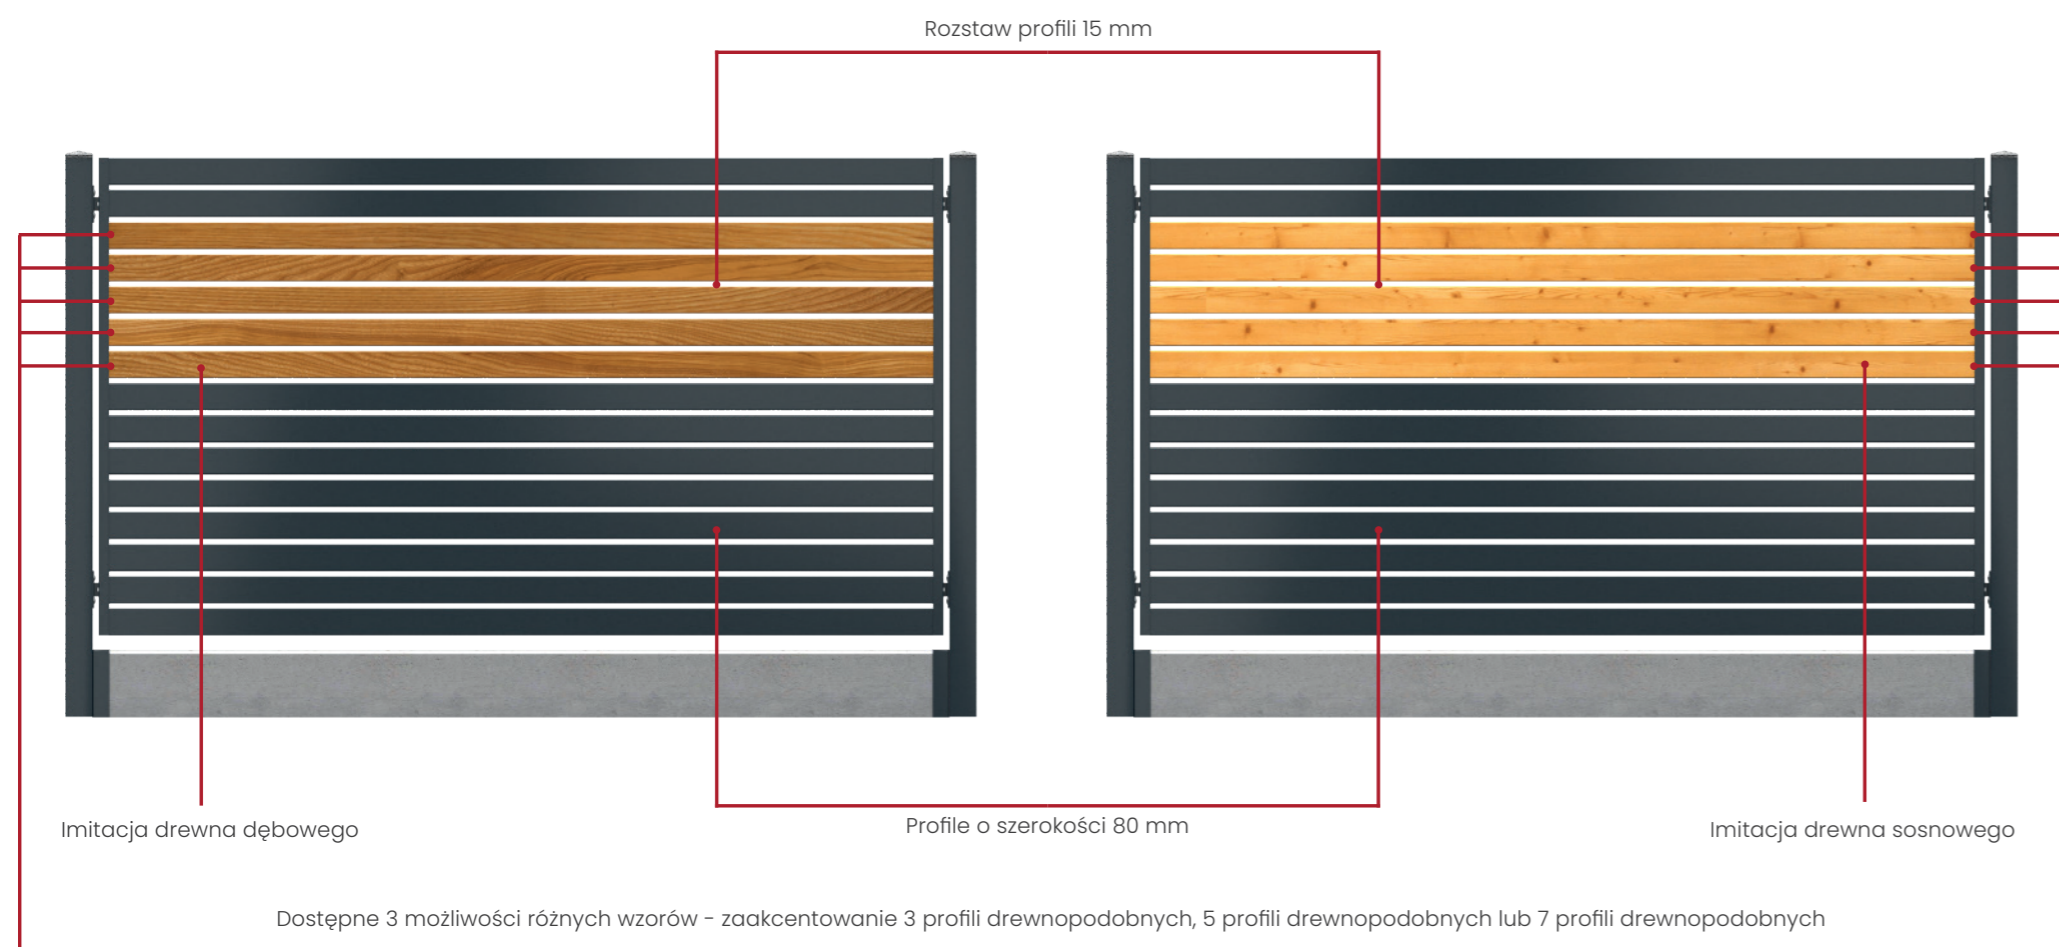

MODERN Line

Ogrodzenia Modern Line to wzory stworzone z myślą o użytkownikach poszukujących bardziej oryginalnych i nietuzinkowych rozwiązań architektonicznych. Seria ta obejmuje trzy rodzaje wzorów poziomych uzupełnionych o atrakcyjne wstawki, wykonane z materiału drewnopodobnego. Linia Modern stanowi wyjątkowe połączenie nowoczesnej formy z uhonorowaniem piękna natury. Duet ten w niezwykle ciekawy sposób podkreśli estetykę domu, a także okalających go terenów.

Tym, co poza nietuzinkową estetyką charakteryzuje ogrodzenia z linii Modern, jest ich wysoka jakość. Stworzone z najwyższej klasy stali odznaczają się ponadprzeciętną wytrzymałością i odpornością nawet na zmienne oraz niekorzystne warunki atmosferyczne. Ogrodzenia te doskonale radzą sobie z wiatrem, deszczem, śniegiem oraz mrozem, co więcej nie potrzebują one regularnych, sezonowych konserwacji, aby zachować swoją pierwotną estetykę.

Modele, które znajdują się w linii Modern, dopasować można zarówno do nowoczesnych posesji, jak i starszych, odrestaurowanych domów drewnianych lub z widocznym motywem drewna. Elementy stalowe w tych wzorach mogą zostać polakierowane na dowolny kolor z palety RAL, dzięki czemu z łatwością można dopasować je do charakteru i estetyki posesji.

FRONTAL FENCE

WARIANTY WYKONANIA OGRODZENIA

Elementy metalowe wg wzoru FF.2.1 zamontowane na słupkach metalowych, na podbudowie z płyty brukowej. Elementy drewnopodobne jako imitacja „złotego dębu”. W ogrodzeniu zaakcentowany został słupek multimedialny z domofonem oraz antaba ze stali nierdzewnej wg wzoru K35.