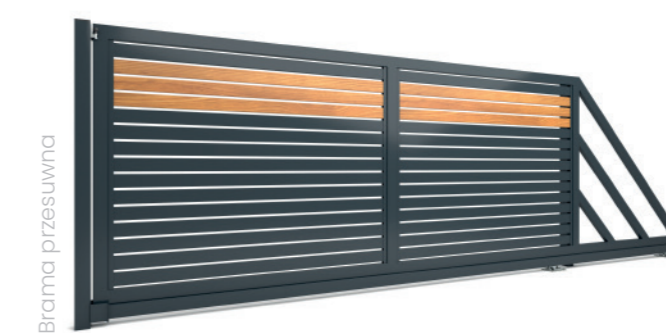

Modele, które znajdują się w linii Modern, dopasować można zarówno do nowoczesnych posesji, jak i starszych, odrestaurowanych domów drewnianych lub z widocznym motywem drewna. Elementy stalowe w tych wzorach mogą zostać polakierowane na dowolny kolor z palety RAL, dzięki czemu z łatwością można dopasować je do charakteru i estetyki posesji.

FRONTAL FENCE

WARIANTY WYKONANIA OGRODZENIA

Elementy metalowe wg wzoru FF.2.1 zamontowane na słupkach metalowych, na podbudowie z płyty brukowej. Elementy drewnopodobne jako imitacja „złotego dębu”. W ogrodzeniu zaakcentowany został słupek multimedialny z domofonem oraz antaba ze stali nierdzewnej wg wzoru K35.

domowe

przemysłowe

użyteczności publicznej

MODERN Line

MODEL:
FF.2.1

Wypełnienie: profil 80x20 mm
Rozstaw profili: 15 mm

Jako wypełnienie drewnopodobne, do wyboru mamy opcję „sosny” lub „złotego dębu”.

Elementy wykonywane na dokładny wymiar

Przęsło

Furtka

⊕
Dostępna również w opcji z antabą

Brama uchylna

⊕
Dostępna również w opcji z automatem

Brama przesuwana

⊕
Dostępna również w opcji z automatem

5 LAT GWARANCJI	INDYWIDUALNY ROZMIAR	WYKOŃCZENIE POLYSK/MAT
*5 LAT GWARANCJI	MONTAŻ DOJAZDOWY	RAL COLORS
WYKONANE W POLSCE	UV p rotect	INDYWIDUALNY KOLOR RAL
ŁATWE DO UTRZYMANIA W CZYSTOŚCI	ODPORNE NA WARUNKI ATMOSFERYCZNE	DOBRY WYBÓR