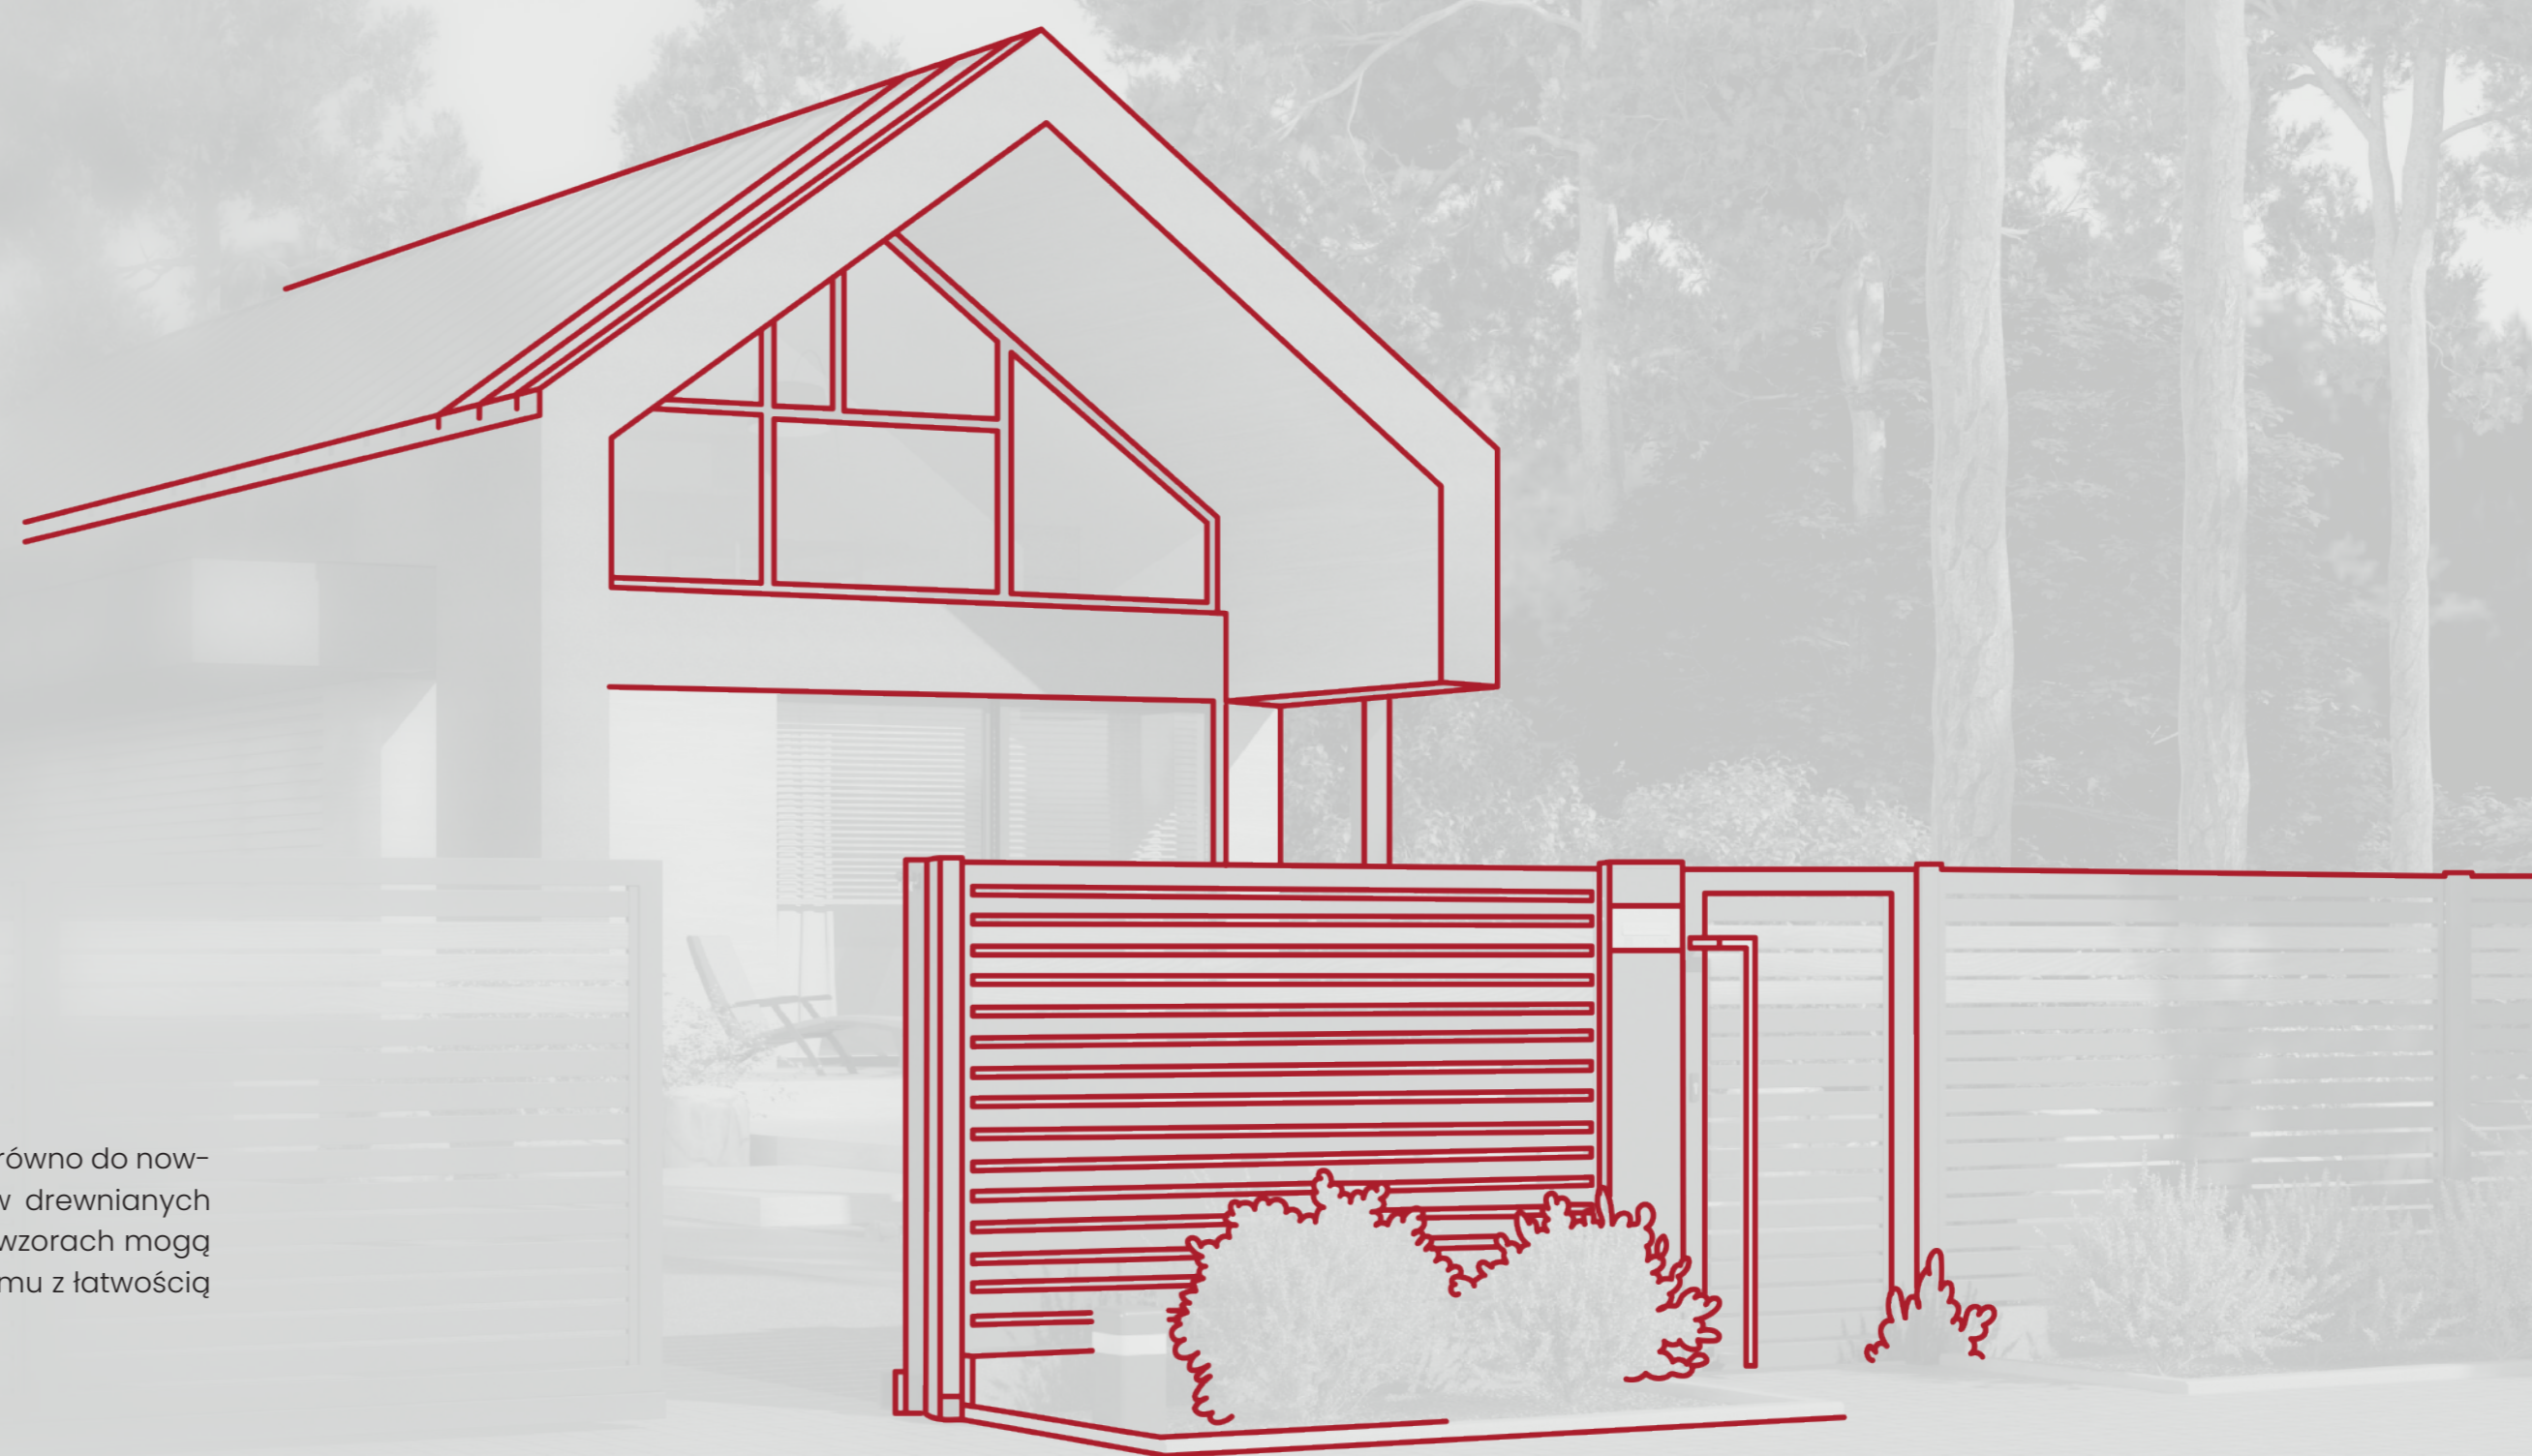

MODERN Line

Ogrodzenia Modern Line to wzory stworzone z myślą o użytkownikach poszukujących bardziej oryginalnych i nietuzinkowych rozwiązań architektonicznych. Seria ta obejmuje trzy rodzaje wzorów poziomych uzupełnionych o atrakcyjne wstawki, wykonane z materiału drewnopodobnego. Linia Modern stanowi wyjątkowe połączenie nowoczesnej formy z uhonorowaniem piękna natury. Duet ten w niezwykle ciekawy sposób podkreśli estetykę domu, a także okalających go terenów.

Tym, co poza nietuzinkową estetyką charakteryzuje ogrodzenia z linii Modern, jest ich wysoka jakość. Stworzone z najwyższej klasy stali odznaczają się ponadprzeciętną wytrzymałością i odpornością nawet na zmienne oraz niekorzystne warunki atmosferyczne. Ogrodzenia te doskonale radzą sobie z wiatrem, deszczem, śniegiem oraz mrozem, co więcej nie potrzebują one regularnych, sezonowych konserwacji, aby zachować swoją pierwotną estetykę.

Modele, które znajdują się w linii Modern, dopasować można zarówno do nowoczesnych posesji, jak i starszych, odrestaurowanych domów drewnianych lub z widocznym motywem drewna. Elementy stalowe w tych wzorach mogą zostać polakierowane na dowolny kolor z palety RAL, dzięki czemu z łatwością można dopasować je do charakteru i estetyki posesji.

FRONTAL FENCE

WARIANTY WYKONANIA OGRODZENIA

Elementy metalowe wg wzoru FF.2.1 zamontowane na słupkach metalowych, na podbudowie z płyty brukowej. Elementy drewnopodobne jako imitacja „złotego dębu”. W ogrodzeniu zaakcentowany został słupek multimedialny z domofonem oraz antaba ze stali nierdzewnej wg wzoru K35.