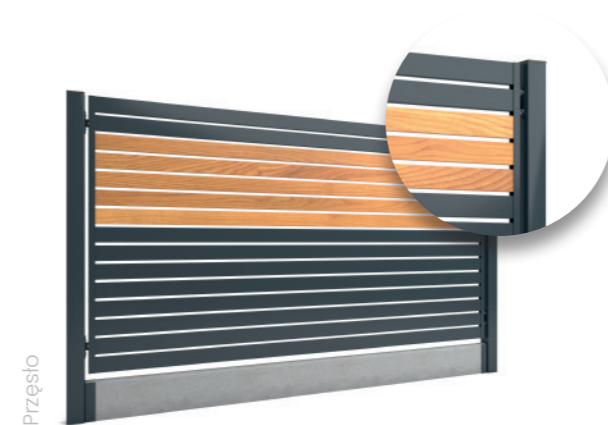

Przęsło

⊕
Dostępna również w opcji z antabą