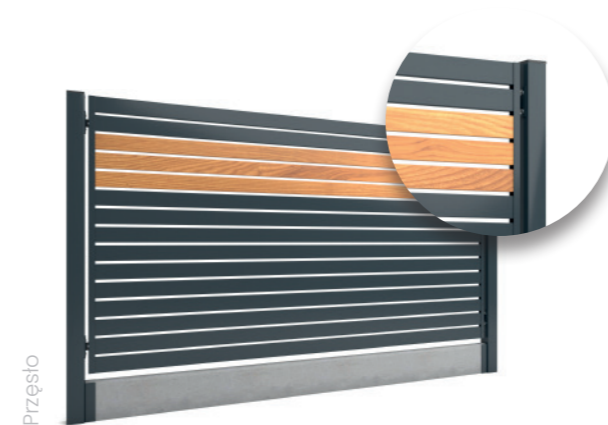

Tym, co poza nietuzinkową estetyką charakteryzuje ogrodzenia z linii Modern, jest ich wysoka jakość. Stworzone z najwyższej klasy stali odznaczają się ponadprzeciętną wytrzymałością i odpornością nawet na zmienne oraz niekorzystne warunki atmosferyczne. Ogrodzenia te doskonale radzą sobie z wiatrem, deszczem, śniegiem oraz mrozem, co więcej nie potrzebują one regularnych, sezonowych konserwacji, aby zachować swoją pierwotną estetykę.

Modele, które znajdują się w linii Modern, dopasować można zarówno do nowoczesnych posesji, jak i starszych, odrestaurowanych domów drewnianych lub z widocznym motywem drewna. Elementy stalowe w tych wzorach mogą zostać polakierowane na dowolny kolor z palety RAL, dzięki czemu z łatwością można dopasować je do charakteru i estetyki posesji.

FRONTAL FENCE

WARIANTY WYKONANIA OGRODZENIA

Elementy metalowe wg wzoru FF.2.1 zamontowane na słupkach metalowych, na podbudowie z płyty brukowej. Elementy drewnopodobne jako imitacja „złotego dębu”. W ogrodzeniu zaakcentowany został słupek multimedialny z domofonem oraz antaba ze stali nierdzewnej wg wzoru K35.

domowe

przemysłowe

użyteczności publicznej

MODERN Line

MODEL:
FF.2.1

Wypełnienie: profil 80x20 mm
Rozstaw profili: 15 mm

Jako wypełnienie drewnopodobne, do wyboru mamy opcję „sosny” lub „złotego dębu”.

Elementy wykonywane na dokładny wymiar