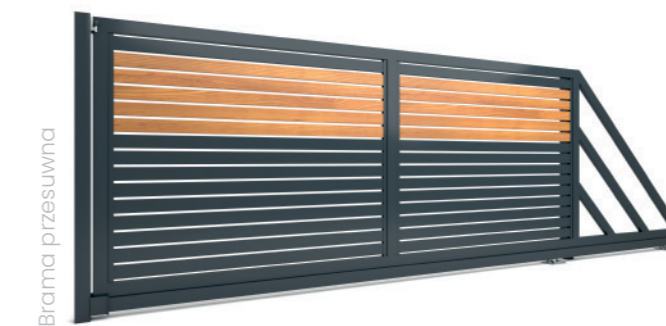

Modele, które znajdują się w linii Modern, dopasować można zarówno do nowoczesnych posesji, jak i starszych, odrestaurowanych domów drewnianych lub z widocznym motywem drewna. Elementy stalowe w tych wzorach mogą zostać polakierowane na dowolny kolor z palety RAL, dzięki czemu z łatwością można dopasować je do charakteru i estetyki posesji.

z wideodomofonem oraz szyfratorem, antaba wg wzoru KS wys. 120 cm, oraz tabliczka adresowa w kolorze, montowana na przęsle palisadowym.

domowe

przemysłowe

użyteczności publicznej

MODERN Line

MODEL:
FF.2.2

Wypełnienie: profil 80x20 mm
Rozstaw profili: 15 mm

Jako wypełnienie drewnopodobne, do wyboru mamy opcję „sosny” lub „złotego dębu”.

Elementy wykonywane na dokładny wymiar

Przęsło

Furtka

⊕
Dostępna również w opcji z antabą

Brama uchylna

⊕
Dostępna również w opcji z automatem

Brama przesuwana

⊕
Dostępna również w opcji z automatem

5 LAT GWARANCJI	 INDYWIDUALNY ROZMIAR	 WYKOŃCZENIE POLYSK/MAT
*5 LAT GWARANCJI	 MONTAŻ DOJAZDOWY	 RAL COLORS
 WYKONANE W POLSCE	 UV p rotect	 DOBRY WYBÓR
 ŁATWE DO UTRZYMANIA W CZYSTOŚCI	 ODPORNE NA WARUNKI ATMOSFERYCZNE	 DOBRY WYBÓR