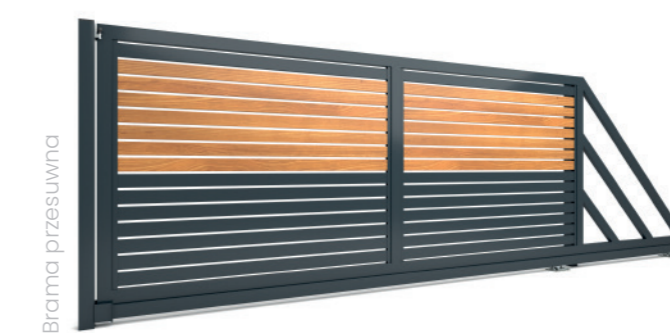

Modele, które znajdują się w linii Modern, dopasować można zarówno do nowoczesnych posesji, jak i starszych, odrestaurowanych domów drewnianych lub z widocznym motywem drewna. Elementy stalowe w tych wzorach mogą zostać polakierowane na dowolny kolor z palety RAL, dzięki czemu z łatwością można dopasować je do charakteru i estetyki posesji.

Wypełnienie: profil 80x20 mm
Rozstaw profili: 15 mm

Jako wypełnienie drewnopodobne, do wyboru mamy opcję "sosny" lub "złotego dębu".

Elementy wykonywane na dokładny wymiar

Przęsło

Furtka

⊕
Dostępna również
w opcji z antabą

Brama uchylna

⊕
Dostępna również
w opcji z automatem

Brama przesuwna

⊕
Dostępna również
w opcji z automatem

Ogrodzenie metalowe wg wzoru FF.2.3 zostało zamontowane na słupkach metalowych o przekroju 80x80. Profile drewnopodobne w odcieniach złotego dębu. W ogrodzeniu dodatkowo został zamontowany słupek multimedialny bez elektroniki, na którym w późniejszym czasie Klient może za-