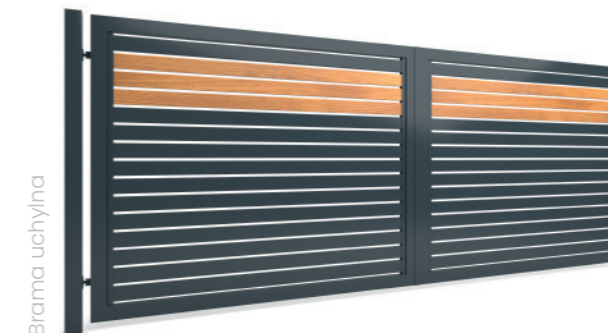

Brama uchylna

⊕
Dostępna również w opcji z automatem