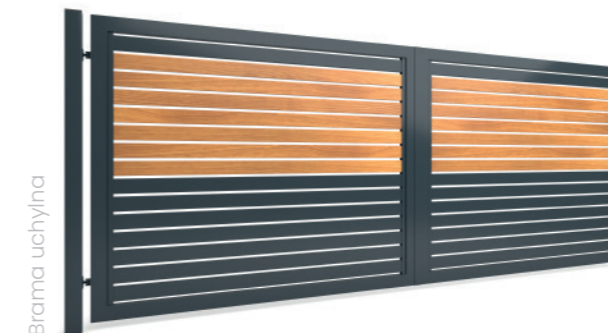

Modele, które znajdują się w linii Modern, dopasować można zarówno do nowoczesnych posesji, jak i starszych, odrestaurowanych domów drewnianych lub z widocznym motywem drewna. Elementy stalowe w tych wzorach mogą zostać polakierowane na dowolny kolor z palety RAL, dzięki czemu z łatwością można dopasować je do charakteru i estetyki posesji.

Wypełnienie: profil 80x20 mm
Rozstaw profili: 15 mm

Jako wypełnienie drewnopodobne, do wyboru mamy opcję "sosny" lub "złotego dębu".

Elementy wykonywane na dokładny wymiar

Przęsło

Furtka

⊕
Dostępna również
w opcji z antabą

Brama uchylna

⊕
Dostępna również
w opcji z automatem

Brama przesuwna

⊕
Dostępna również
w opcji z automatem

Ogrodzenie metalowe wg wzoru FF.2.3 zostało zamontowane na słupkach metalowych o przekroju 80x80. Profile drewnopodobne w odcieniach złotego dębu. W ogrodzeniu dodatkowo został zamontowany słupek multimedialny bez elektroniki, na którym w późniejszym czasie Klient może za-